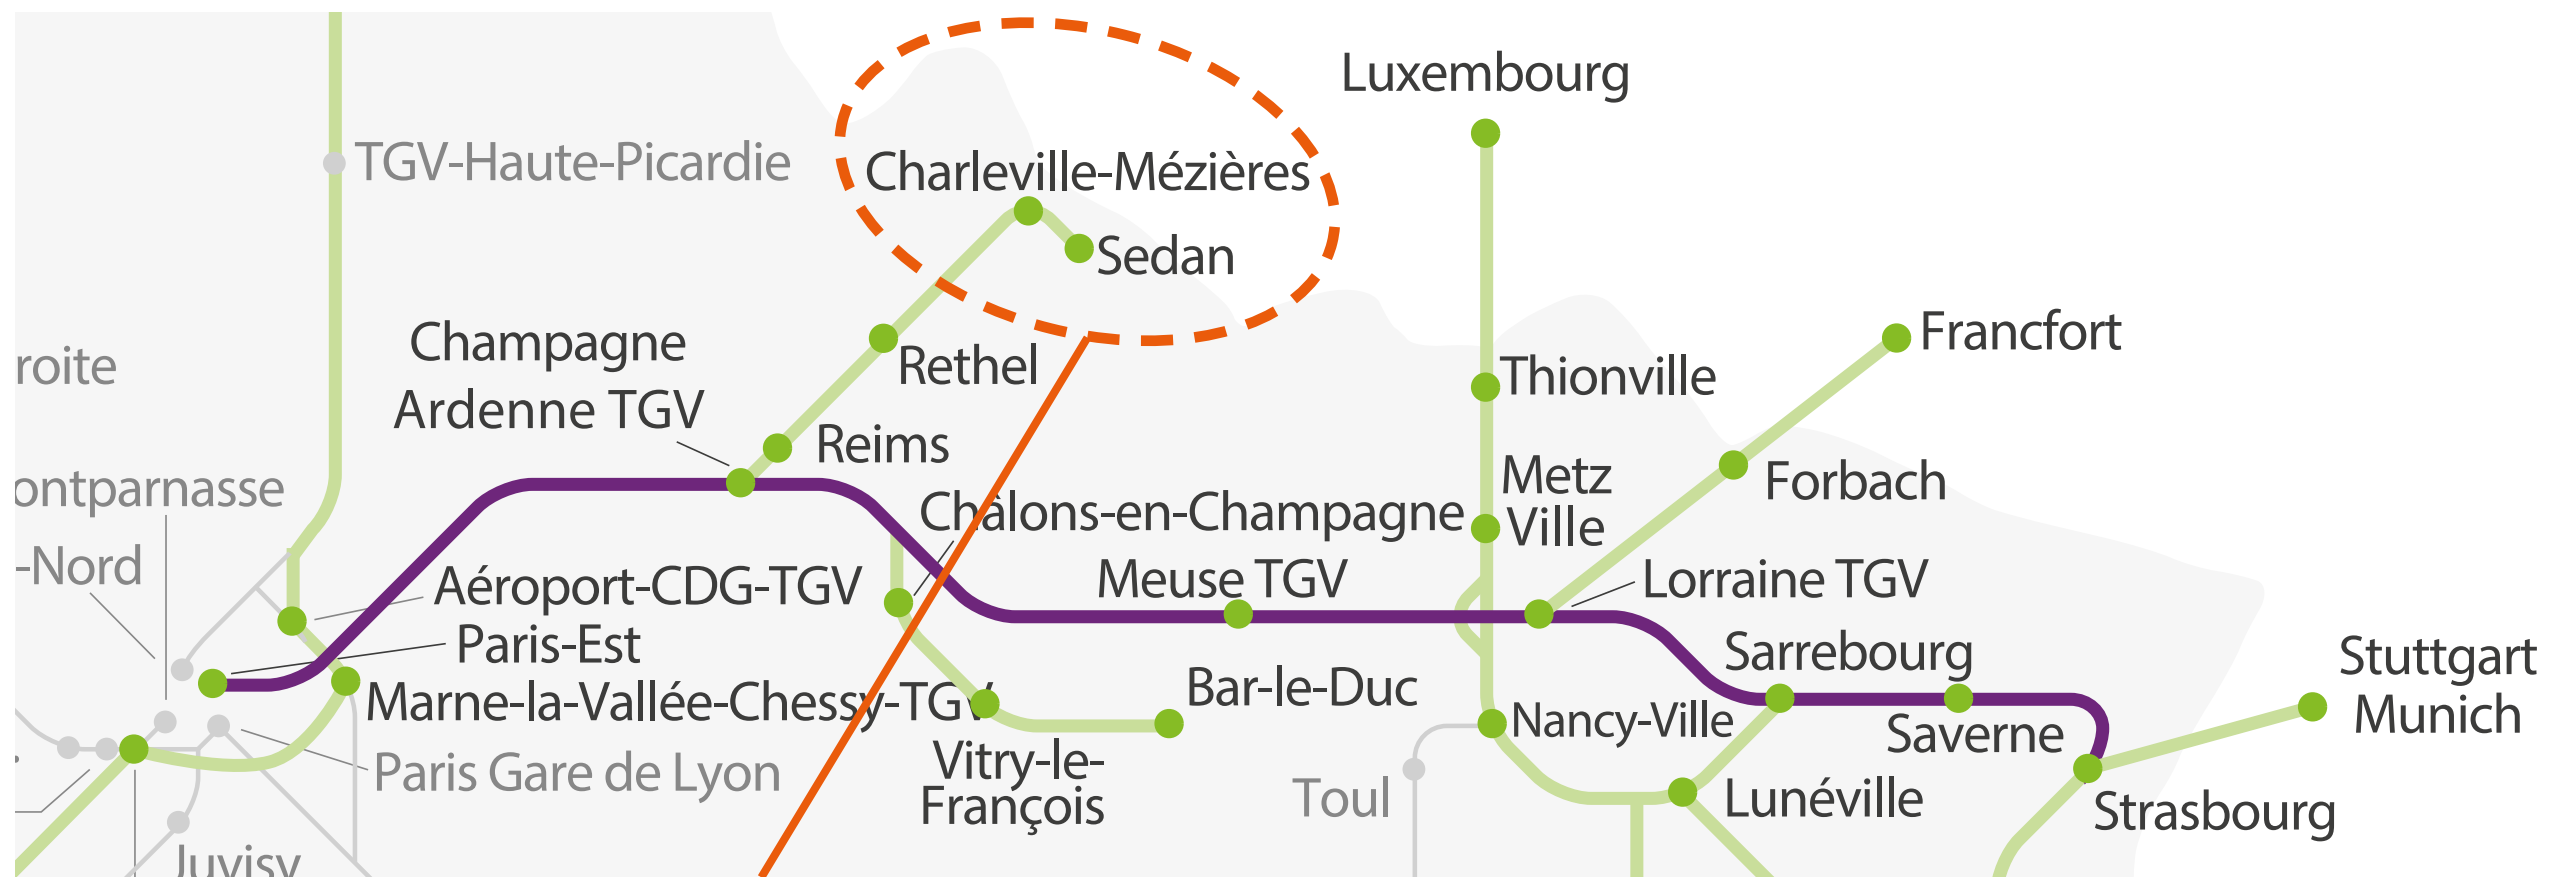

LES ÉQUIPES SNCF RÉSEAU MODERNISENT VOS LIGNES
POUR AMÉLIORER VOS VOYAGES DE DEMAIN

HORAIRES & TRAVAUX

LIGNE TGV : PARIS-EST <> SEDAN

IMPACTS À SEDAN

DU 30 SEPTEMBRE AU 25 OCTOBRE 2019 HORS WEEK-END

RÉALISATION DE TRAVAUX DE MAINTENANCE

**GARE DE SEDAN NON DESSERVIE PAR CERTAINS TGV
SUBSTITUTION ROUTIÈRE PAR CAR ENTRE CHARLEVILLE-MÉZIÈRES ET SEDAN**

CONSÉQUENCES :

TGV 2711 / 08H58 AU DÉPART DE PARIS EST

AURA SON TERMINUS À CHARLEVILLE-MÉZIÈRES **DU 30 SEPTEMBRE AU 25 OCTOBRE 2019
HORS WEEK-END**

- Départ TGV 08h58 de Paris-Est, 09h44/49 à Reims, 10h09/12 à Rethel, arrivée **10h42 à Charleville-Mézières**
- Car 68301 : départ **10h52 de Charleville-Mézières**, arrivée 11h20 à Sedan

TGV 2730 / 12H49 AU DÉPART DE SEDAN

AURA POUR ORIGINE CHARLEVILLE-MÉZIÈRES **DU 30 SEPTEMBRE AU 25 OCTOBRE 2019
HORS WEEK-END**

- Car 68302 : départ 12h35 de Sedan, arrivée **13h03 à Charleville-Mézières**
- Départ TGV **13h13 de Charleville-Mézières**, 13h42/45 de Rethel, 14h10/15 de Reims, arrivée 15h01 à Paris-Est